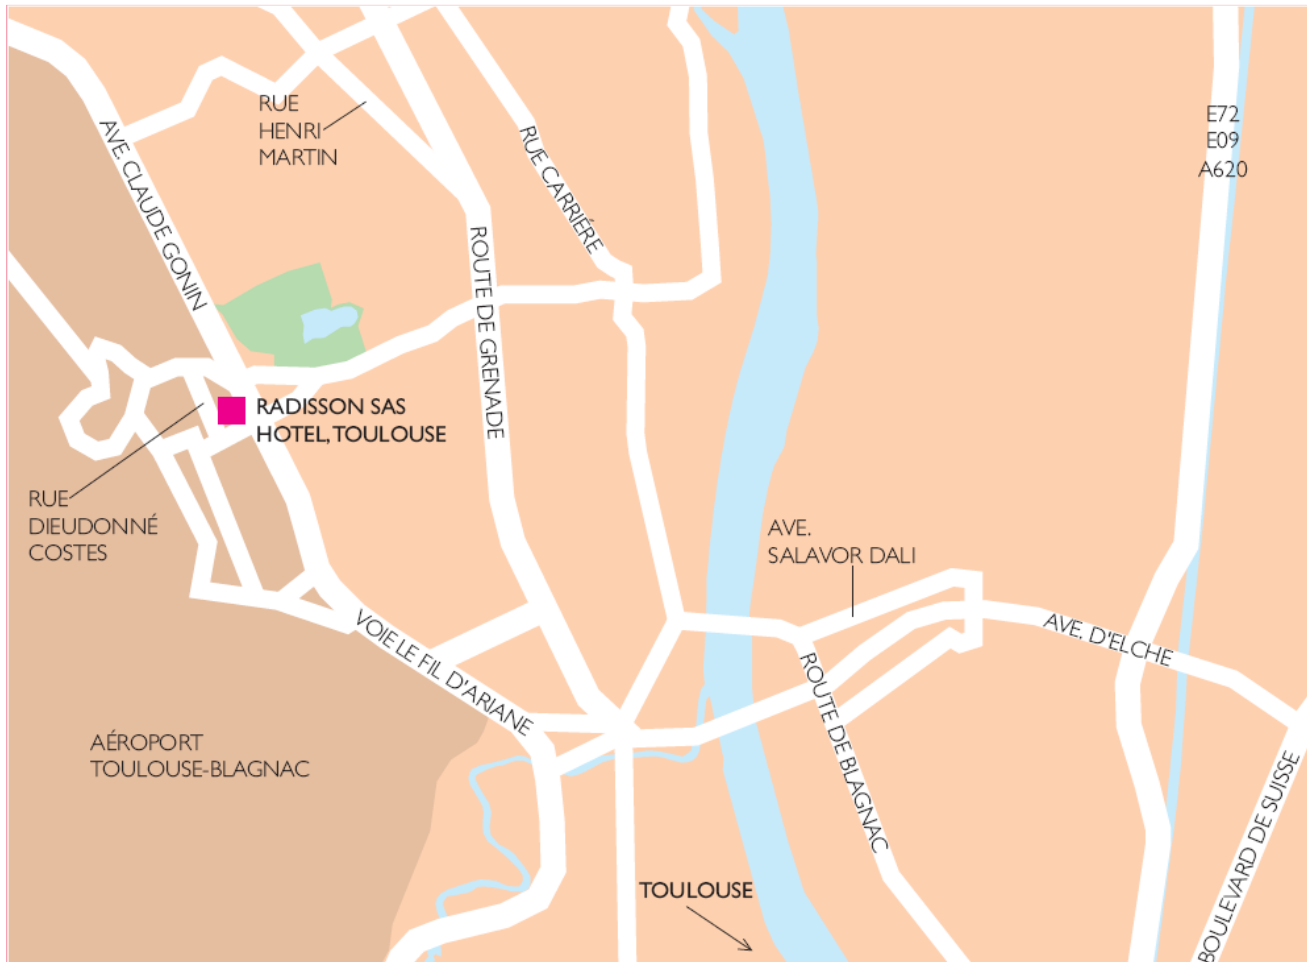

PLAN D'ACCES

Comment se rendre au RADISSON SAS Toulouse Airport

- En navette :

Depuis l'aéroport Toulouse-Blagnac : navette gratuite Radisson SAS sur demande

Depuis la gare Toulouse Matabiau (Toulouse centre) : navette aéroport toutes les 20 minutes puis navette gratuite Radisson SAS

- En taxi :

Depuis le centre de Toulouse (10 à 15 minutes) : 20 à 30 €

- En voiture :

Depuis toutes les autoroutes, prendre la direction « Blagnac Aéroport ». Ensuite rendre la sortie « Aéroport » et au premier rond point la deuxième à droite rue Dieudonné Costes.